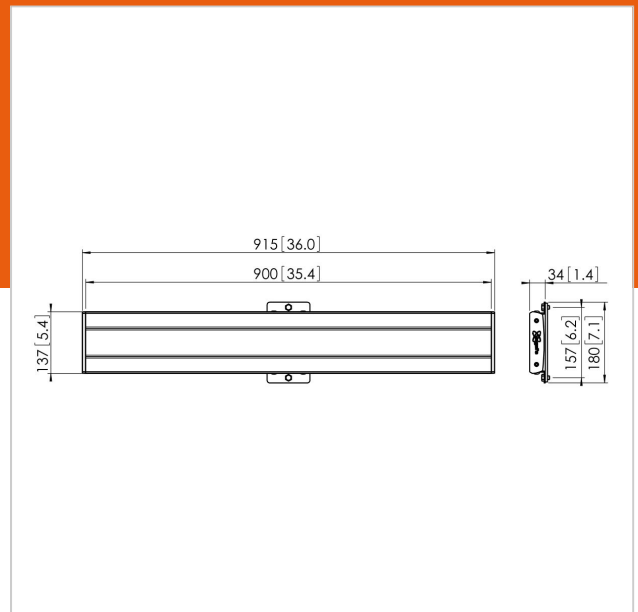

De PFS 3409 is geschikt voor middelgrote tot grote displays tot 80 kg met een max. horizontale montagemaat van 850 mm.

## Specificaties

Numer producttype	PFB 3409
Artikelnummer (SKU)	7234090
Kleur	Zwart
EAN enkele doos	8712285329463
Width	915
TÜV-gecertificeerd	Ja
Garantie	5 jaar
Max. hoogte van interface (mm)	180
Max. breedte van interface (mm)	915
Fischer inbegrepen	True
Max. diepte interface (mm)	35
Max. horizontaal gatenpatroon (mm)	850
Max. laadgewicht paal (kg)	160
Max. laadgewicht aan muur (kg)	53
Min. horizontaal gatenpatroon (mm)	100
Productgroep	Interface bar
Productlijn	Connect-it