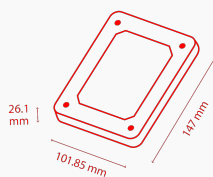

Handleiding

[Toshiba Installation and Safety.pdf](#)

Gereedschap

[TOSHIBA Storage Diagnostic Tool.zip](#)

Productspecificaties

Basisspecificaties

Ontwerp	3,5 inch
Aansluiting	SATA 6.0 Gbit/s
Aantal ondersteunde schijfsleuven	1 tot 8
Rotatievibratie (RV)-sensoren	Ja
Advanced Format (AF)	Ja
RoHS-compatibel	Ja
Halogeenvrij	Ja
Schoksensor	Ja

Fysieke specificaties

Afmetingen	147 (L) x 101,85 (B) x 26,1 (H) mm
Gewicht	max. 770 gram (6 TB - 10 TB), max. 720 gram (4 TB, 12 TB, 14 TB)

Box Content

Inhoud verpakking	• 3,5 inch interne harde schijf - N300 NAS Hard Drive
--------------------------	---